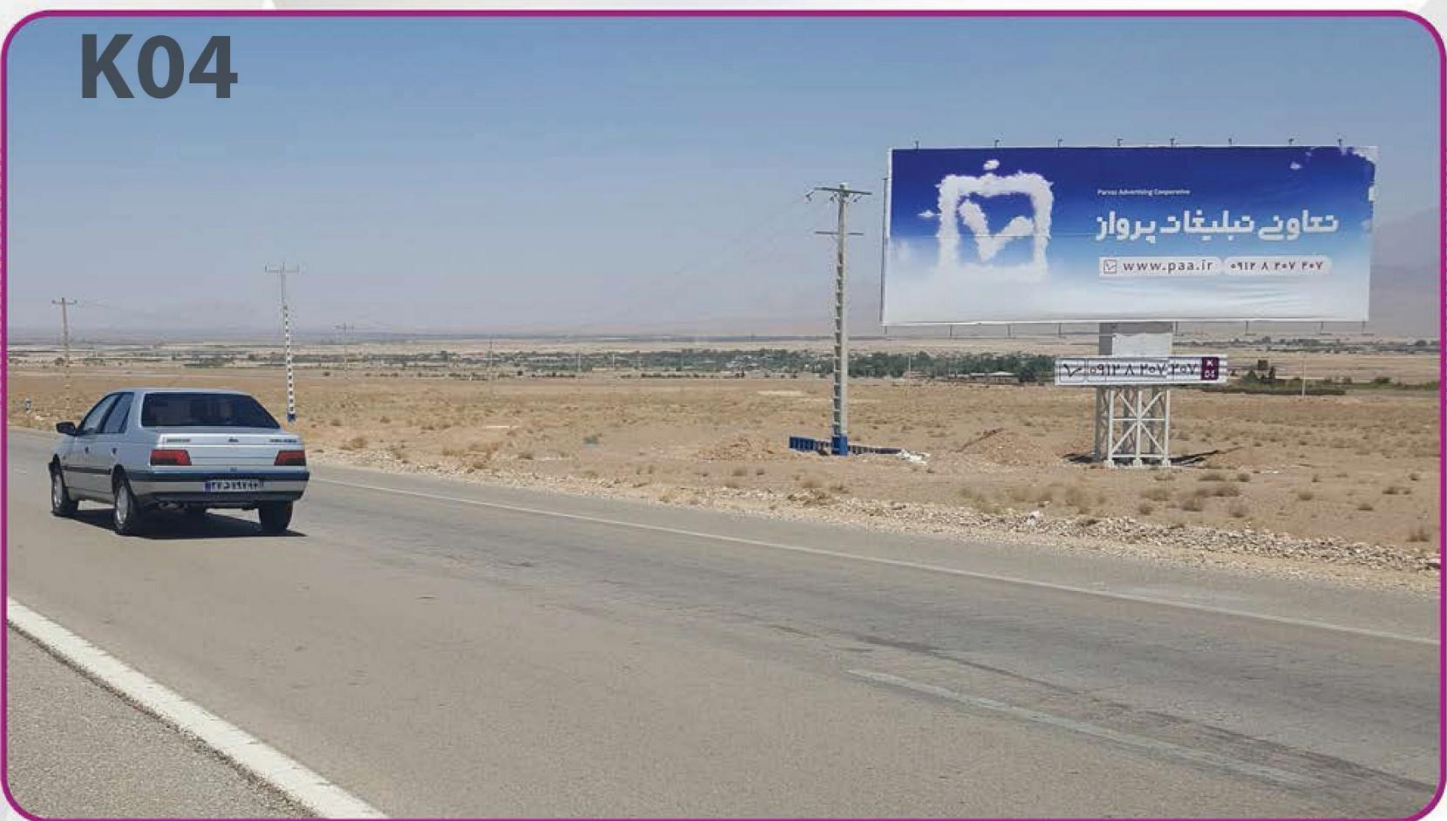

K03

استان: کرمان
محل قرار گیری: محور بم - کرمان (جنب پلیس راه)

ابعاد (متر): ۱۶/۵*۶
متراژ (مترمربع): ۹۹

www.paa.ir

تعاون تبلیغات پرواز
0912 8 207 207

K04

استان: کرمان
محل قرار گیری: محور باغ شاهزاده به کرمان